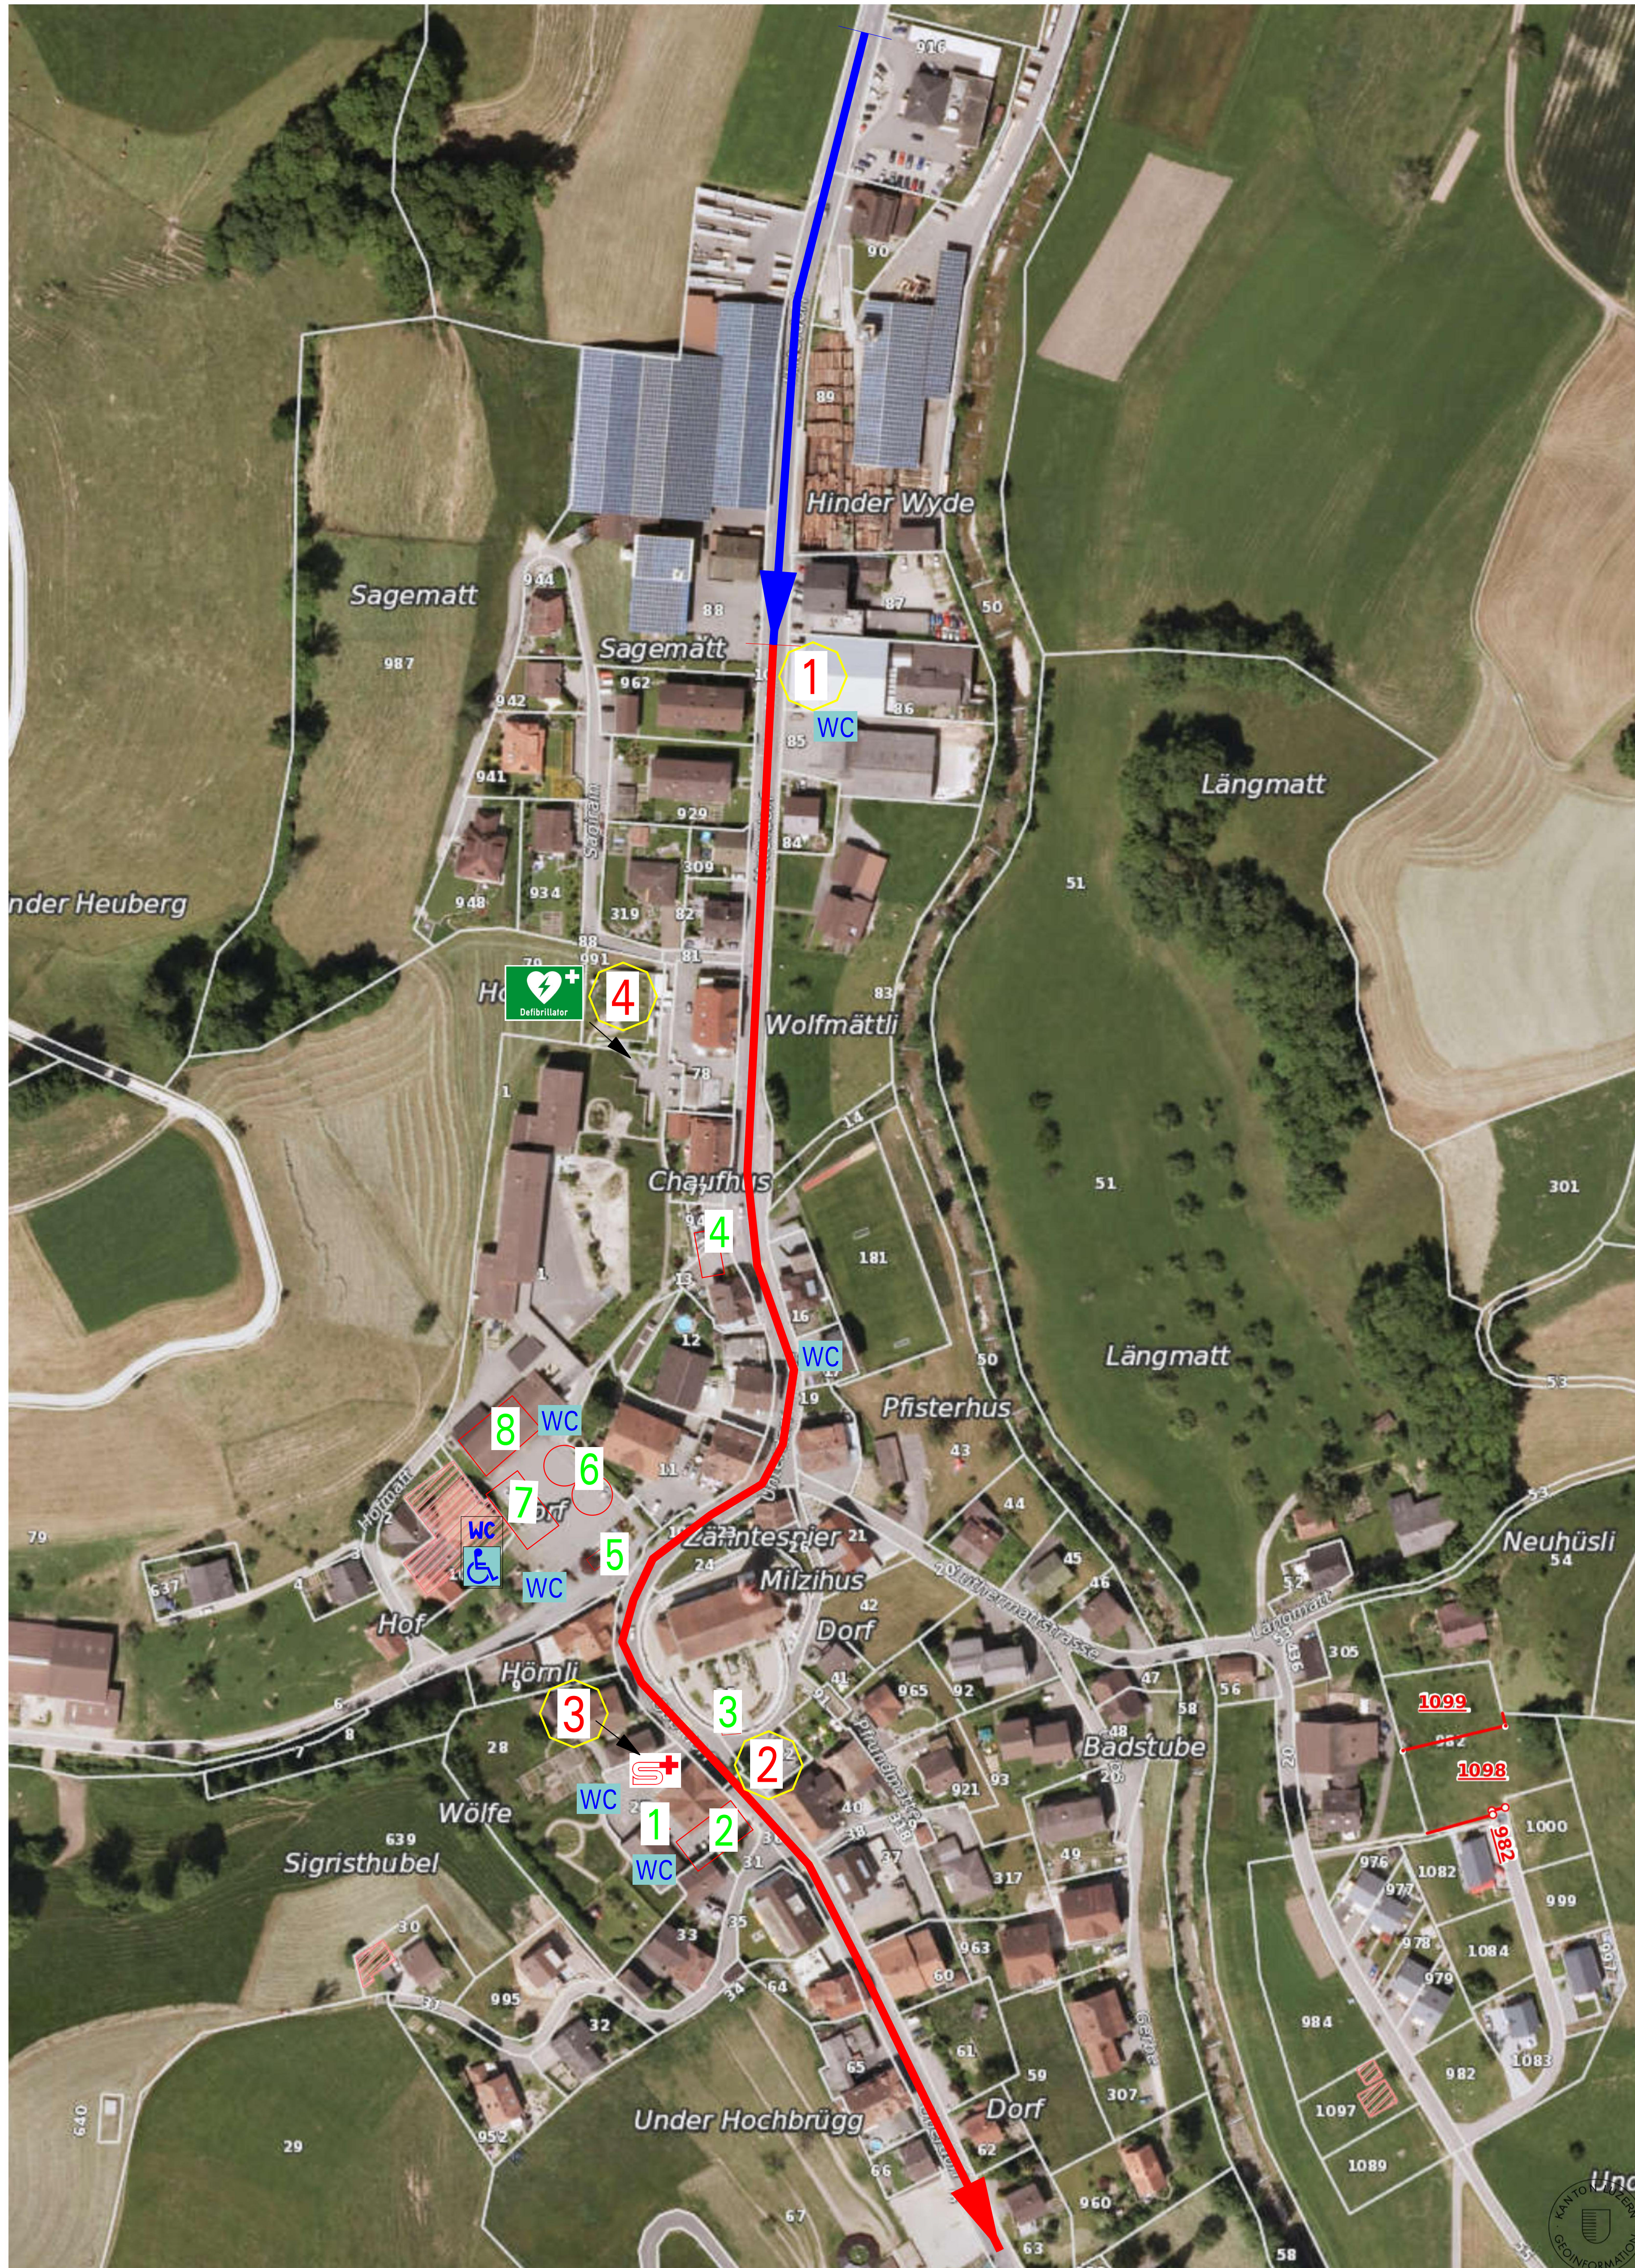

# Situationsplan Tannenschleipfete

## Lokale Tannenschleipfete

- 1 **Verpflegungsstand OK Schleipfgrende**
- 2 **Trachtenzelt**
- 3 **Kaffistand Schiklub**
- 4 **Zelt Street Panthers**
- 5 **Kaffistand Seilziehclub**
- 6 **Gaudihütte KTV/Jodlerklub**
- 7 **Highlanderzelt Schiklub/Fluehfäger**
- 8 **Fägerstübli Flueh Fäger**

## Wichtige Standorte

- ① **Infostand OK Schleipfgrende**
- ② **Versteigerungen**
- ③ **Samariterposten**
- ④ **Defibrillator**
- **Umzugsroute**
- **Einstellen Wagen**
- **Ihr Standort**